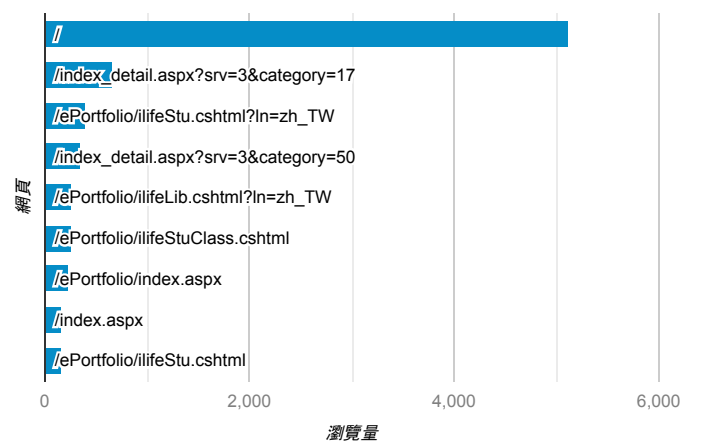

報表03_內容

2019年3月1日 - 2019年3月31日

所有使用者
100.00% 個工作階段

網頁載入平均需時 (秒)

● 平均網頁載入時間 (秒)

網頁載入平均需時 (秒)和瀏覽量 (依 網頁 分組)

網頁	平均網頁載入時間 (秒)	瀏覽量
/ePortfolio/ilifeStuClass.cshtml	4.62	264
/index_detail.aspx?srv=3&category=17	4.42	664
/index_detail.cshtml?srv=3&category=35	3.79	27
/index_detail.aspx?srv=3&category=13&pg=183	3.74	2
/index_detail.aspx?srv=3&category=13&pg=218	3.66	1
/index_detail.aspx?srv=3&category=8	3.39	72
/index_detail.aspx?srv=3&category=23	3.36	120
/index_detail.aspx?srv=3&category=50	3.24	362
/	3.06	5,112
/index_detail.cshtml?srv=3&category=10	2.91	40

瀏覽量 (依網頁分組)

造訪和新造訪率 (依 關鍵字 分組)

關鍵字	工作階段	新工作階段百分比
(not provided)	2,675	82.09%
(not set)	2	50.00%
大三大四目標	1	100.00%
生涯規劃心得	1	100.00%
破解問題的技術	1	100.00%
排球社心得	1	0.00%
選擇權必勝	1	100.00%

網頁載入平均需時 (秒) (依瀏覽器分組)

瀏覽器	平均網頁載入時間 (秒)
Chrome	3.38
Safari	2.40
Internet Explorer	1.46
Samsung Internet	0.65