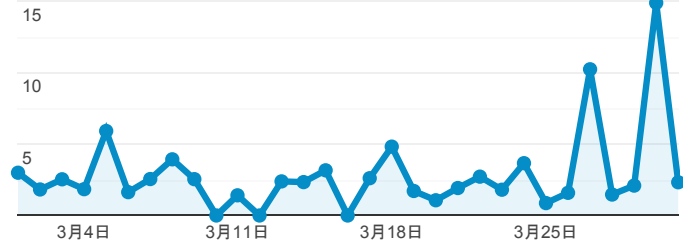

報表03_內容

2019年3月1日 - 2019年3月31日

所有使用者
100.00% 個工作階段

網頁載入平均需時 (秒)

● 平均網頁載入時間 (秒)

網頁載入平均需時 (秒)和瀏覽量 (依 網頁 分組)

網頁	平均網頁載入時間 (秒)	瀏覽量
/ePortfolio/ilifeStuClass.cshtml	4.62	264
/index_detail.aspx?srv=3&category=17	4.42	664
/index_detail.cshtml?srv=3&category=35	3.79	27
/index_detail.aspx?srv=3&category=13&pg=183	3.74	2
/index_detail.aspx?srv=3&category=13&pg=218	3.66	1
/index_detail.aspx?srv=3&category=8	3.39	72
/index_detail.aspx?srv=3&category=23	3.36	120
/index_detail.aspx?srv=3&category=50	3.24	362
/	3.06	5,112
/index_detail.cshtml?srv=3&category=10	2.91	40

瀏覽量 (依網頁分組)

造訪和新造訪率 (依 關鍵字 分組)

關鍵字	工作階段	新工作階段百分比
(not provided)	2,675	82.09%
(not set)	2	50.00%
大三大四目標	1	100.00%
生涯規劃心得	1	100.00%
破解問題的技術	1	100.00%
排球社心得	1	0.00%
選擇權必勝	1	100.00%

網頁載入平均需時 (秒) (依瀏覽器分組)

瀏覽器	平均網頁載入時間 (秒)
Chrome	3.38
Safari	2.40
Internet Explorer	1.46
Samsung Internet	0.65